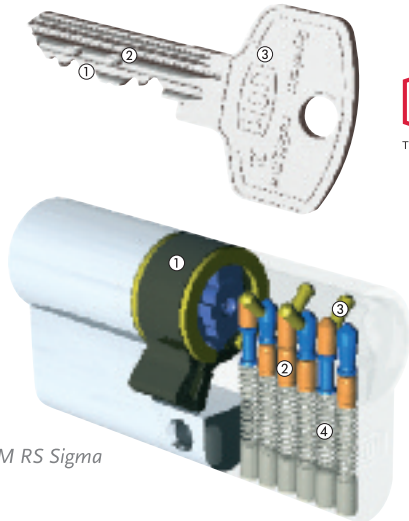

## Im Detail

- ① **Profilabgestimmte Stufensprünge**  
Schutz gegen Schlüsselkopien
- ② **Komplexe Codierung im Schlüssel**  
Erschwert die Anfertigung eines Nachschlüssels
- ③ **Neusilber-Schlüssel**  
Korrosionsfrei und verschleißarm
- ④ **DOM Markenprofil**  
Zeitlich unbegrenzter Markenschutz

Abb.: DOM RS Sigma

- ① **Schließnase**
- ② **6 Stiftzuhaltungen aus Sondermessing/stahlgehärtet**  
Bieten Manipulationsschutz gegen intelligente Öffnungsmethoden und Schlagschutz
- ③ **Revisionsstifte**  
Kontrollpunkte bei der Berechtigungsabfrage eines Schlüssels
- ④ **Federn**  
Teil der Stiftzuhaltungen; sie bringen die Stifte in die richtige Schließposition